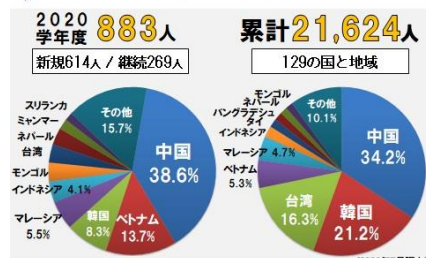

卓 話

■卓話者ご紹介
副会長 藤嶋 剛史

2000年 大宮シティ RC ご入会
2013-14 会長に
2018-19 地区米山奨学部門 部門委員長
2019-20 第3G ガバナー補佐
2021-22 クラブ研修リーダー、25周年準備委員長
「いつも奨学生のために」と考えている、歴代米山学生人気 No.1。

吉田 耕之 様

「何事も人々からしてほしいと望むことは人々にもその通りせよ」

国際ロータリーと米山

2004年 RI理事会で米山記念奨学事業が賞賛
2007年 ロータリーの多地区合同活動としての手続きを完了
2014年 国際ロータリーが学友の定義拡大、米山学友も「ロータリーの学友」に
2016年 ソウル国際大会で初の分科会開催

★米山奨学金と奨学生★

▶国内最大級の奨学生数

寄付実績

全国平均 15,516 円
2770 地区は、平均寄付額 26097 円（全国で 3 番目）

寄付金の種類

	全国平均	2770地区	大宮西RC
個人平均 寄付額	15,516円	26,216円	37,544円
普通寄付金	4,865円	5,024円	4,868円
特別寄付金	10,651円	21,192円	32,676円